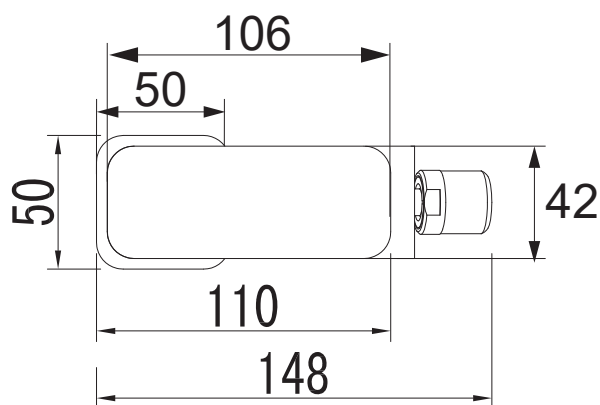

Apure AP2220

PL Rysunek techniczny
EN Technical drawing
DE Technisches zeichen
RU Технический чертёж

OMNIRE

Enjoy home, every day.

* 5 9 0 8 2 2 3 7 8 9 7 4 8 *